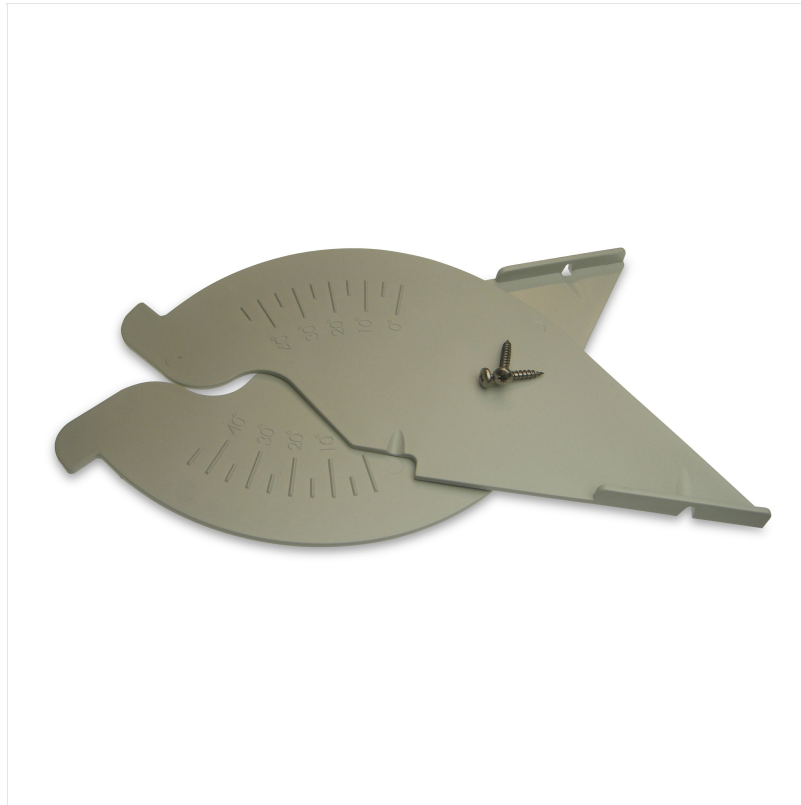

Big Dutchman®

Ściany boczne listwy kierunkowej długiej CL-1200/1911

Numer artykułu: 60-43-3139

Wymiary

Waga rzeczywista

0,140 kg